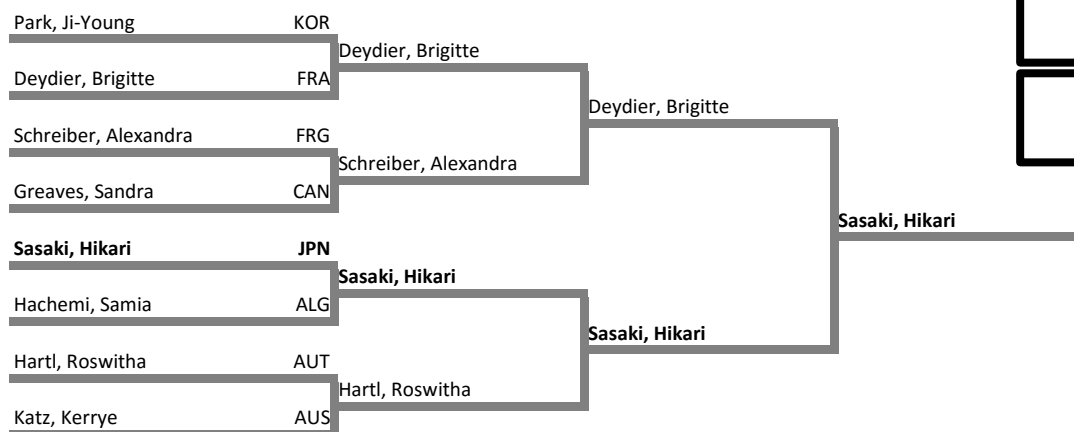

Olympic Games Seul 1988

-66 Kg

8 partecipanti
8 nazioni

POOLA

Repechage

RESULTS

1. Sasaki, Hikari (JPN)
2. Deydier, Brigitte (FRA)
3. Park, Ji-Young (KOR)
3. Hartl, Roswitha (AUT)
5. Schreiber, Alexandra (FRG)
5. Hachemi, Samia (ALG)