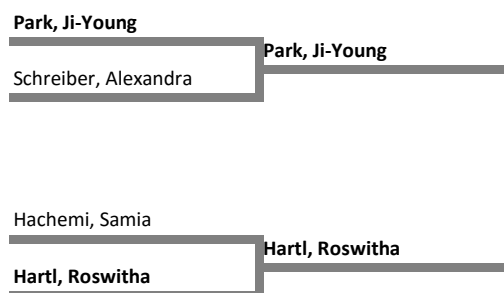

Olympic Games Seul 1988

-66 Kg

8 partecipanti
8 nazioni

POOLA

Repechage

RESULTS

1. Sasaki, Hikari (JPN)
2. Deydier, Brigitte (FRA)
3. Park, Ji-Young (KOR)
3. Hartl, Roswitha (AUT)
5. Schreiber, Alexandra (FRG)
5. Hachemi, Samia (ALG)