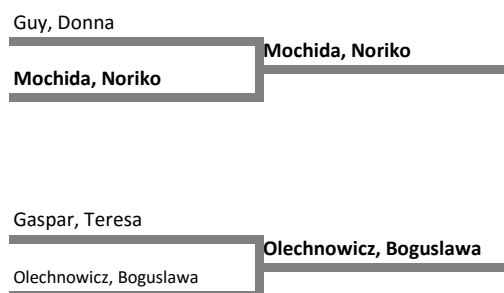

Olympic Games Seul 1988

-61 Kg

8 partecipanti
8 nazioni

POOLA

Repechage

RESULTS

1. Bell, Diane (GBR)
2. Roethke, Lynn (USA)
3. Mochida, Noriko (JPN)
3. Olechnowicz, Boguslawa (POL)
5. Guy, Donna (NZL)
5. Gaspar, Teresa (POR)