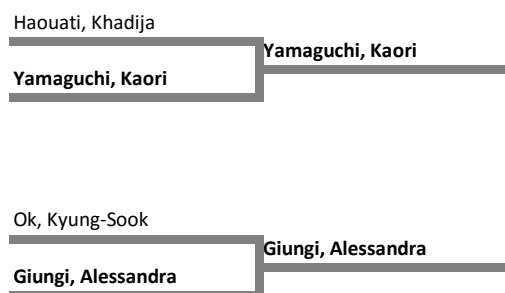

Olympic Games Seul 1988

-52 Kg

8 partecipanti
8 nazioni

POOLA

Repechage

RESULTS

1. Rendle, Sharon (GBR)
2. Brun, Dominique (FRA)
3. Yamaguchi, Kaori (JPN)
3. Giungi, Alessandra (ITA)
5. Haouati, Khadija (MAR)
5. Ok, Kyung-Sook (KOR)