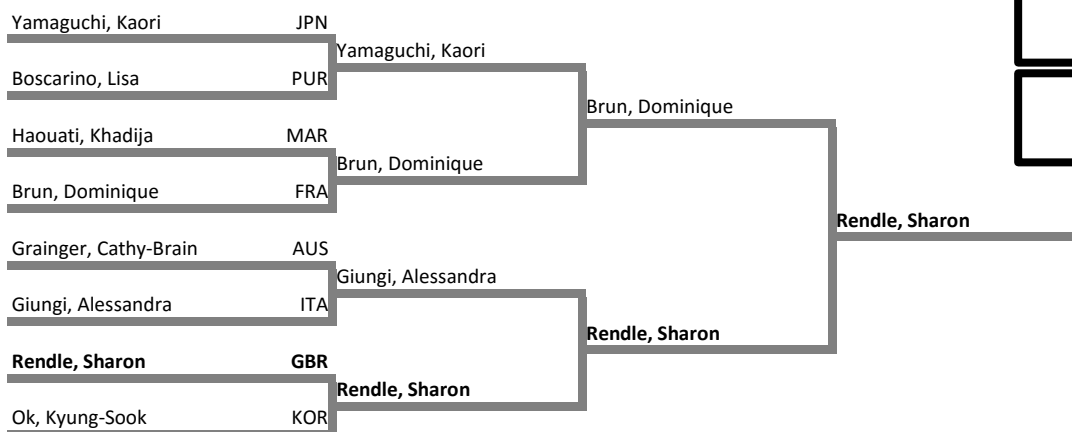

Olympic Games Seul 1988

-52 Kg

8 partecipanti
8 nazioni

POOLA

Repechage

RESULTS

1. Rendle, Sharon (GBR)
2. Brun, Dominique (FRA)
3. Yamaguchi, Kaori (JPN)
3. Giungi, Alessandra (ITA)
5. Haouati, Khadija (MAR)
5. Ok, Kyung-Sook (KOR)