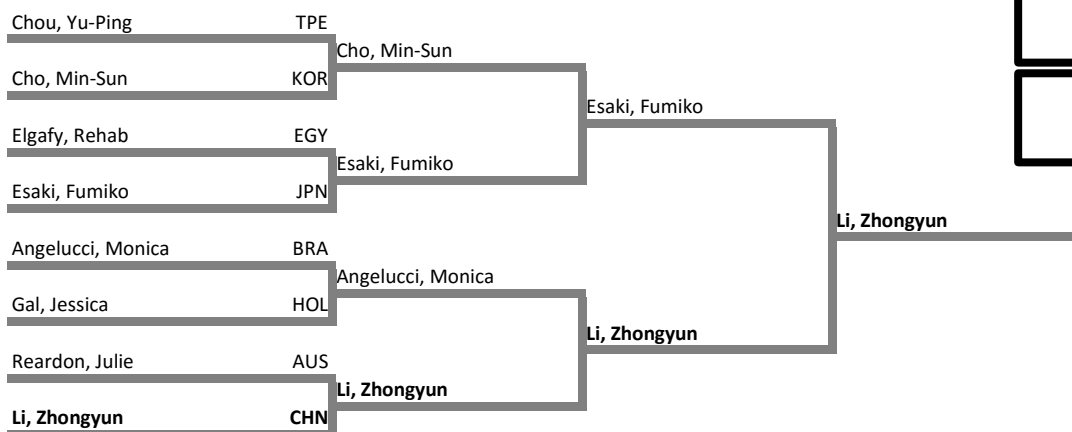

Olympic Games Seul 1988

-48 Kg

8 partecipanti
8 nazioni

POOLA

Repechage

RESULTS

1. Li, Zhongyun (CHN)
2. Esaki, Fumiko (JPN)
3. Cho, Min-Sun (KOR)
3. Reardon, Julie (AUS)
5. Angelucci, Monica (BRA)
- 5.