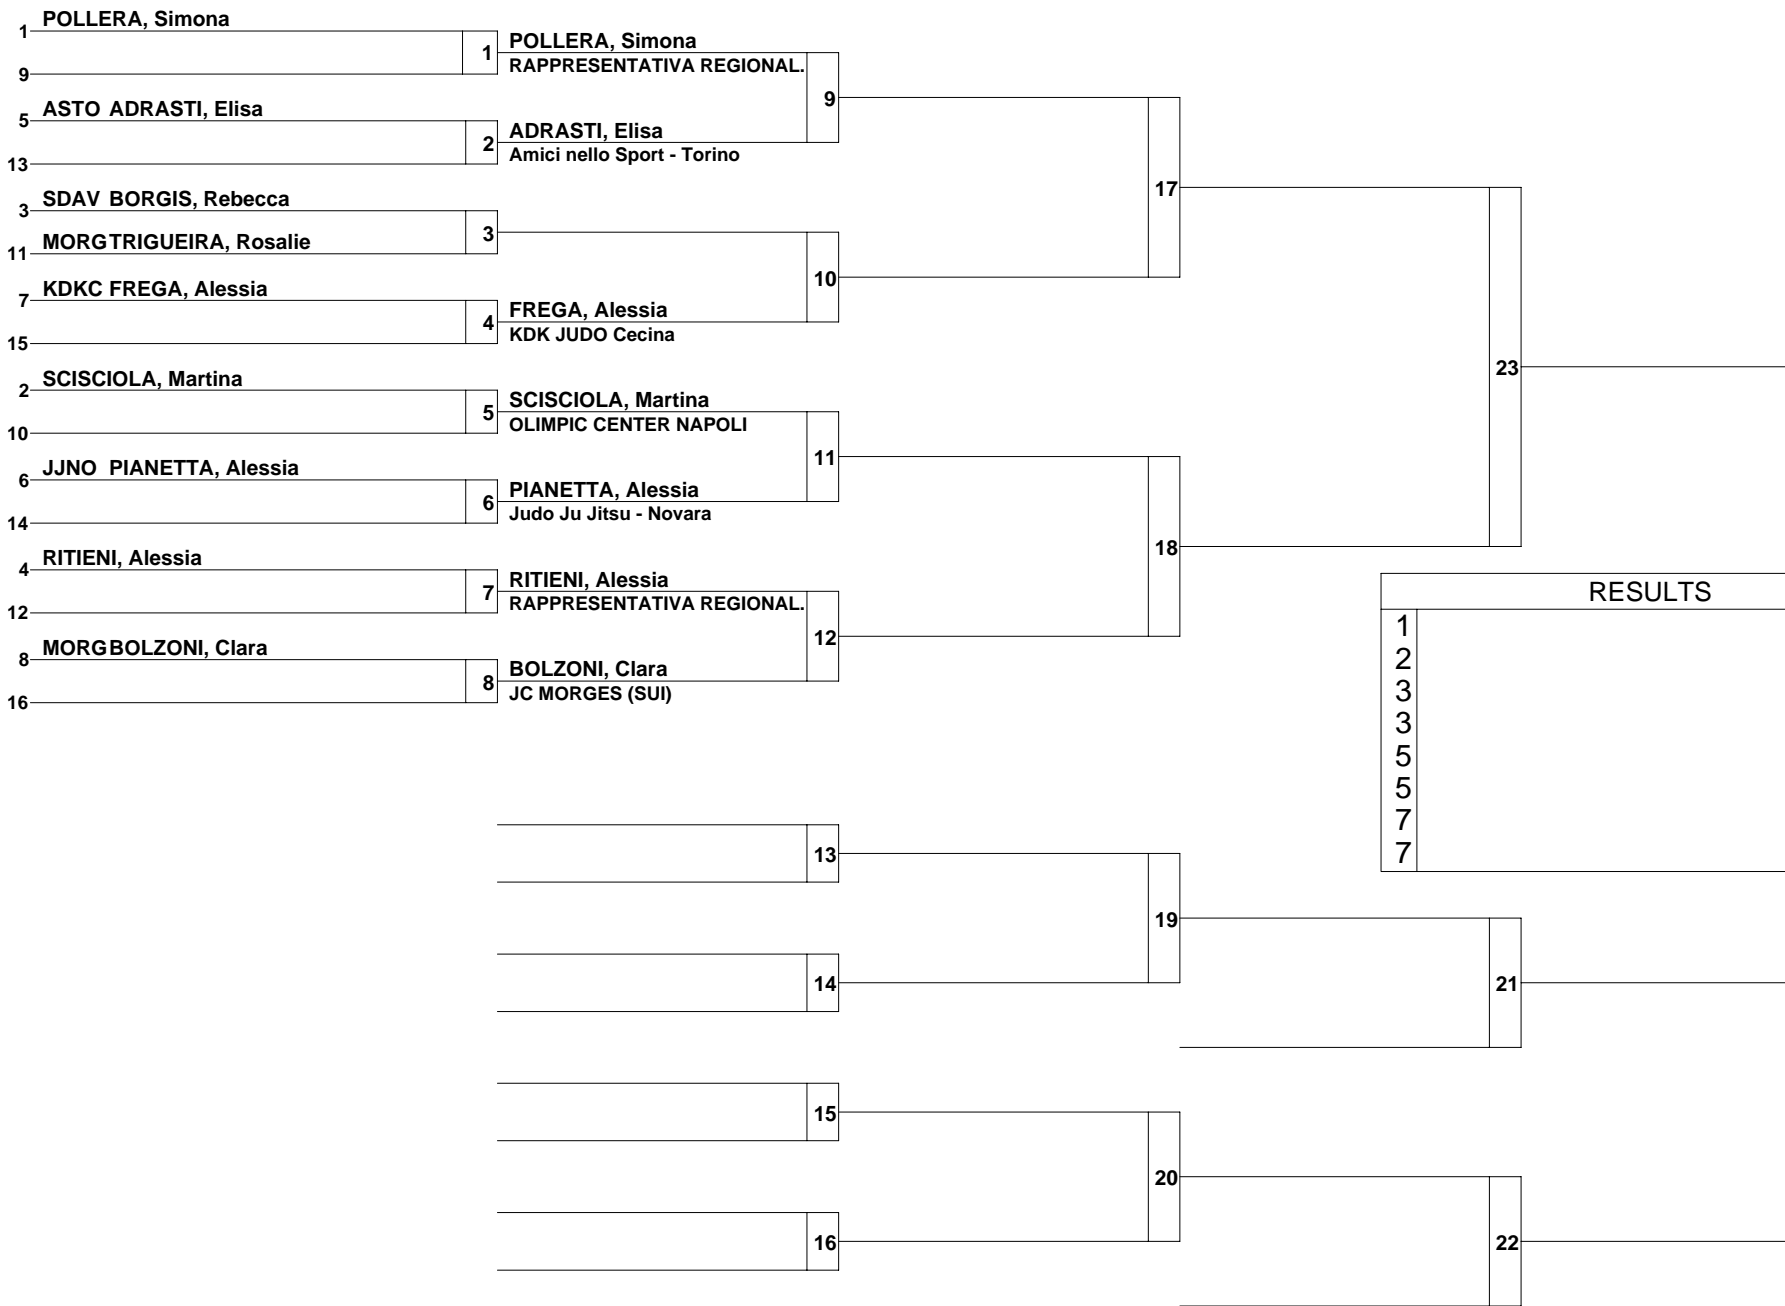

Trofeo SANKAKU 2013
 Categoria di peso: Cadetti Femminili -48 kg

-48 kg
 (9 concorrenti)

RESULTS	
1	
2	
3	
3	
5	
5	
7	
7	