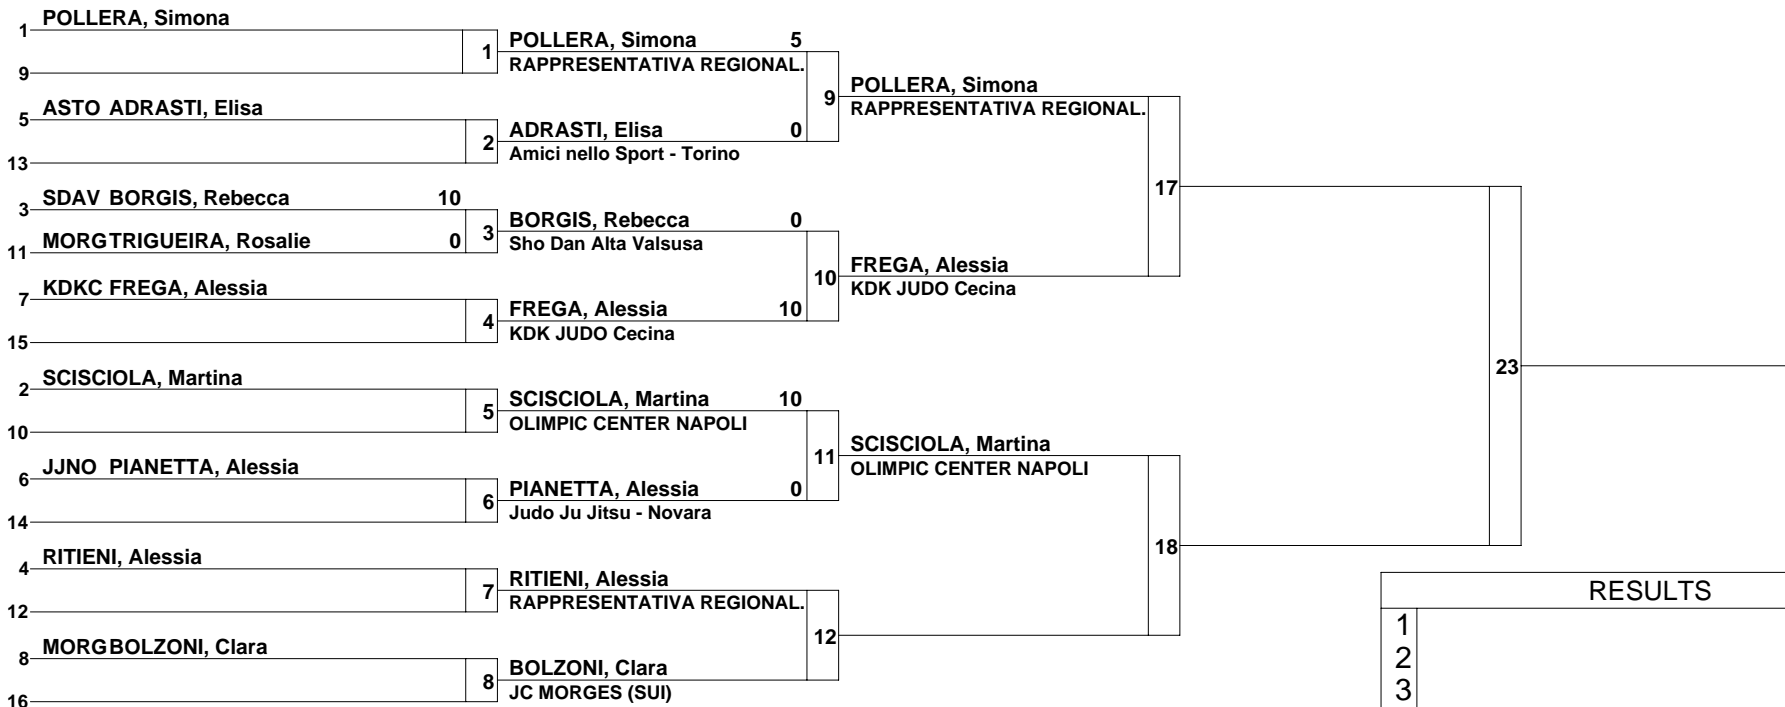

Trofeo SANKAKU 2013

Categoria di peso: Cadetti Femminili -48 kg

-48 kg
(9 concorrenti)

RESULTS	
1	
2	
3	
3	
5	
5	
7	
7	